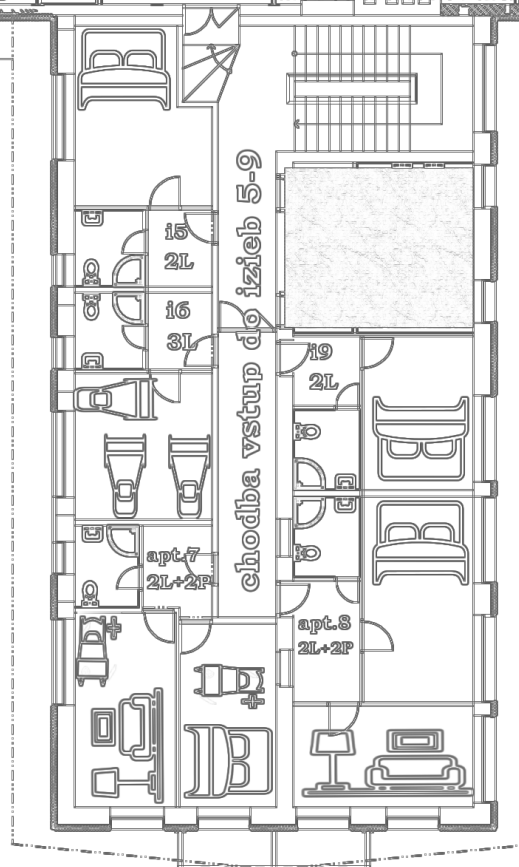

2. NP

2. nadzemné podlažie

umiestnené izby 1-4

kapacita poschodia 10 osôb z toho všetky pevné lôžka bez možnosti prístelkovania

rozpis izieb

i.č.1: jednolôžko

i.č.2: jednolôžko

i.č.3: 6 lôžková izba zložená z bunky A 3lôžka + bunky B 3lôžka

i.č.4: dvojlôžková izba

kapacita sály 130 miest na sedenie + možnosť umiestnenia 12 ľudí do salóniku

3. NP

Celková ubytovacia kapacita hotela
48 pevných lôžok
8 príteliek
Spolu možnosť 56 člennej skupiny

umiestnené izby 5-23
kapacita podlažia 38 pevných lôžok, 8 prítelok

rozpis izbiel

- i.5: dvojlôžko**
- i.6: trojlôžko**
- i.7: apartmán s 2 prístelkami**
- i.8: apartmán bez prístelky**
- i.9: dvojlôžko**
- i.10: dvojlôžko**
- i.11: dvojlôžko**
- i.12: jednolôžko**
- i.13: dvojlôžko s oddelenými posteľami**
- i.14: dvojlôžko**
- i.15: dvojlôžko**
- i.16: dvojlôžko**
- i.17: dvojlôžko**
- i.18: dvojlôžko s rozkladacou prístelkou**
- i.19: dvojlôžko s rozkladacou prístelkou**
- i.20: dvojlôžko s rozkladacou prístelkou**
- i.21: dvojlôžko s rozkladacou prístelkou**
- i.22: dvojlôžko s rozkladacou prístelkou**
- i.23: dvojlôžko s rozkladacou prístelkou**