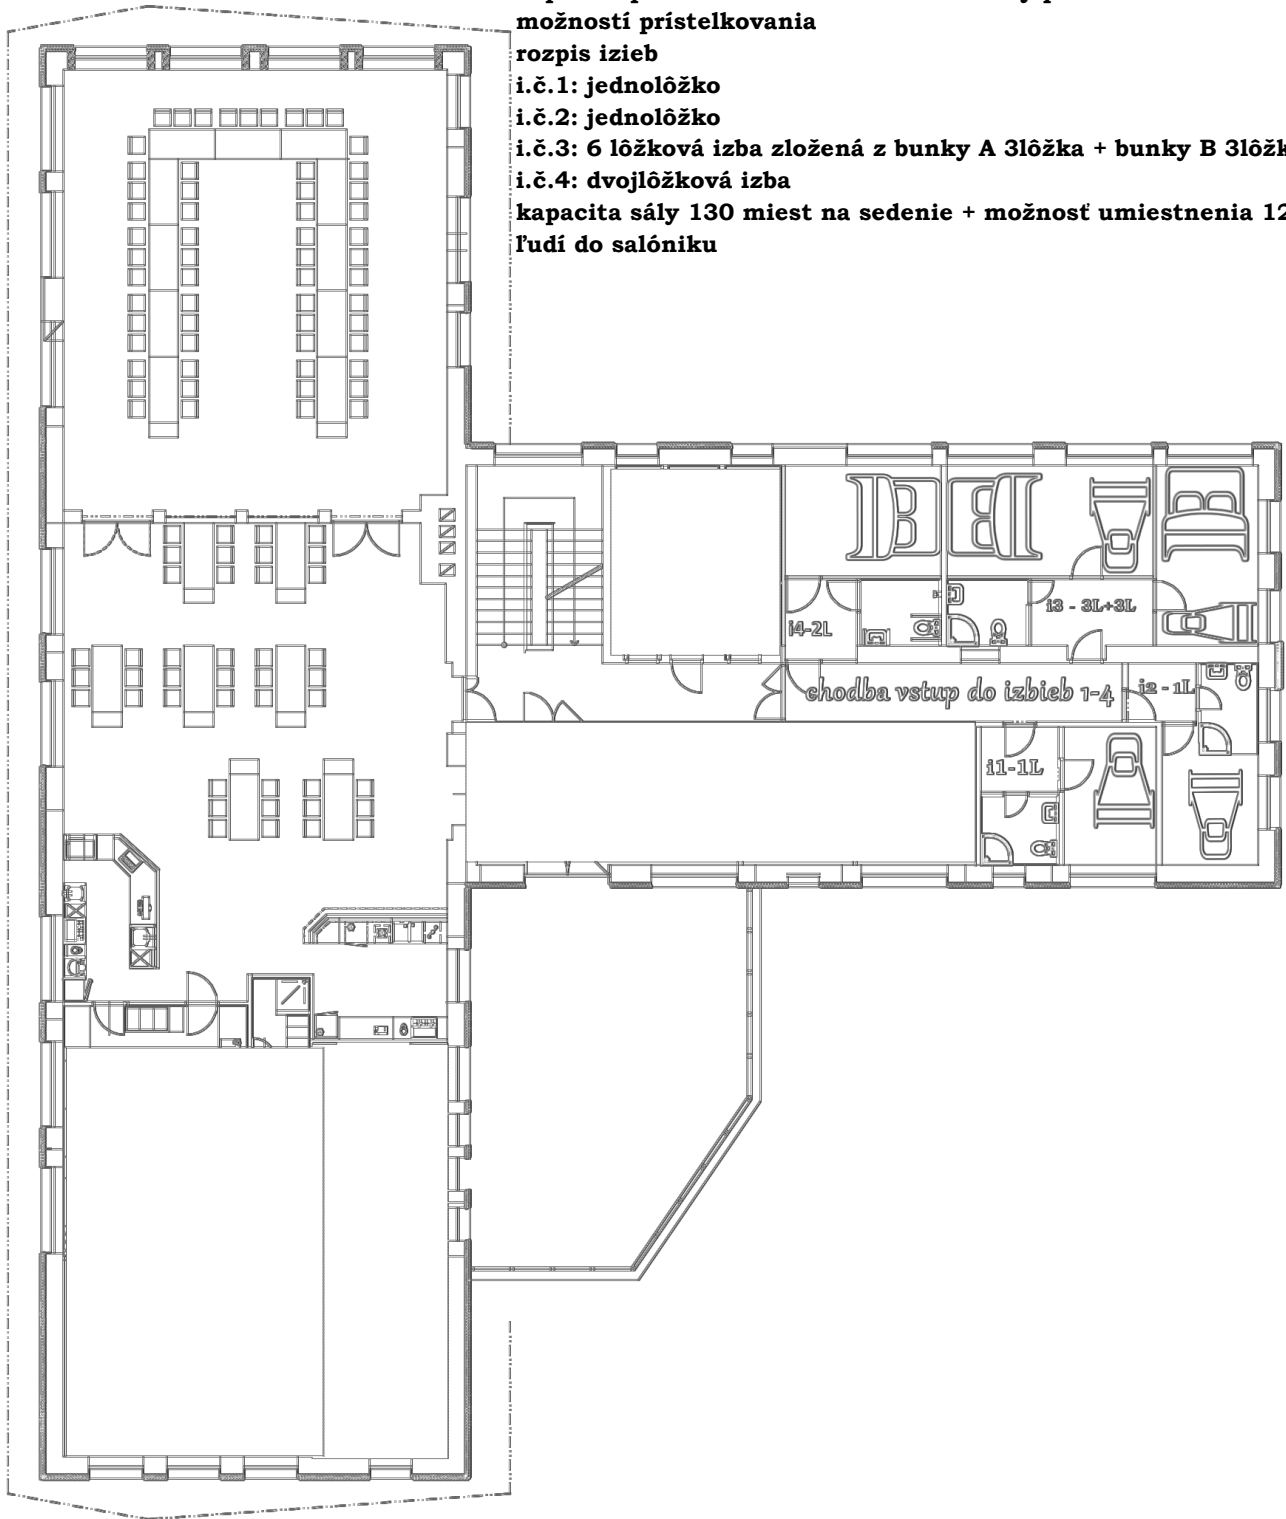

2. NP

2. nadzemné podlažie

umiestnené izby 1-4

kapacita poschodia 10 osôb z toho všetky pevné lôžka bez možnosti prístelkovania

rozpis izieb

i.č.1: jednolôžko

i.č.2: jednolôžko

i.č.3: 6 lôžková izba zložená z bunky A 3lôžka + bunky B 3lôžka

i.č.4: dvojlôžková izba

kapacita sály 130 miest na sedenie + možnosť umiestnenia 12 ľudí do salóniku

3. NP

Celková ubytovacia kapacita hotela
48 pevných lôžok
8 príteliek
Spolu možnosť 56 člennej skupiny

umiestnené izby 5-23
kapacita podlažia 38 pevných lôžok, 8 prítelok

rozpis izbiel

- i.5: dvojlôžko**
- i.6: trojlôžko**
- i.7: apartmán s 2 prístelkami**
- i.8: apartmán bez prístelky**
- i.9: dvojlôžko**
- i.10: dvojlôžko**
- i.11: dvojlôžko**
- i.12: jednolôžko**
- i.13: dvojlôžko s oddelenými posteľami**
- i.14: dvojlôžko**
- i.15: dvojlôžko**
- i.16: dvojlôžko**
- i.17: dvojlôžko**
- i.18: dvojlôžko s rozkladacou prístelkou**
- i.19: dvojlôžko s rozkladacou prístelkou**
- i.20: dvojlôžko s rozkladacou prístelkou**
- i.21: dvojlôžko s rozkladacou prístelkou**
- i.22: dvojlôžko s rozkladacou prístelkou**
- i.23: dvojlôžko s rozkladacou prístelkou**