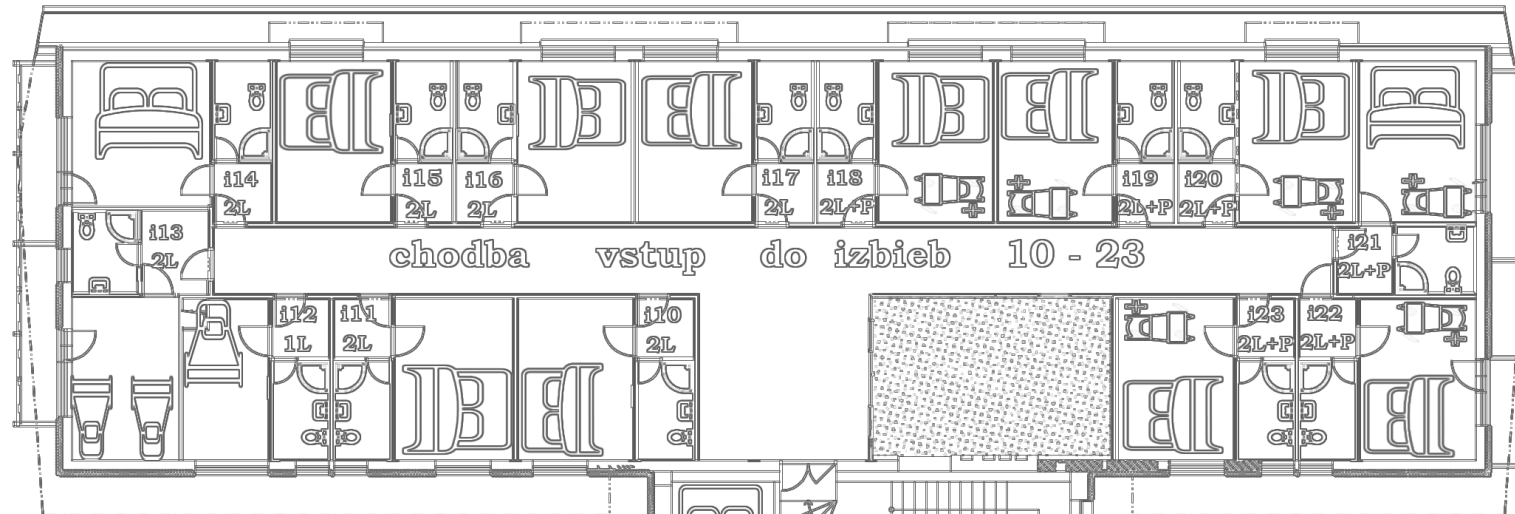

2. NP

2. nadzemné podlažie

umiestnené izby 1-4

kapacita poschodia 10 osôb z toho všetky pevné lôžka bez možnosti prístelkovania

rozpis izieb

i.č.1: jednolôžko

i.č.2: jednolôžko

i.č.3: 6 lôžková izba zložená z bunky A 3lôžka + bunky B 3lôžka

i.č.4: dvojlôžková izba

kapacita sály 130 miest na sedenie + možnosť umiestnenia 12 ľudí do salóniku

3. NP

Celková ubytovacia kapacita hotela
48 pevných lôžok
8 príteliek
Spolu možnosť 56 člennej skupiny

umiestnené izby 5-23
kapacita podlažia 38 pevných lôžok, 8 prítelok

rozpis izbiel

- i.5: dvojlôžko**
- i.6: trojlôžko**
- i.7: apartmán s 2 prístelkami**
- i.8: apartmán bez prístelky**
- i.9: dvojlôžko**
- i.10: dvojlôžko**
- i.11: dvojlôžko**
- i.12: jednolôžko**
- i.13: dvojlôžko s oddelenými posteľami**
- i.14: dvojlôžko**
- i.15: dvojlôžko**
- i.16: dvojlôžko**
- i.17: dvojlôžko**
- i.18: dvojlôžko s rozkladacou prístelkou**
- i.19: dvojlôžko s rozkladacou prístelkou**
- i.20: dvojlôžko s rozkladacou prístelkou**
- i.21: dvojlôžko s rozkladacou prístelkou**
- i.22: dvojlôžko s rozkladacou prístelkou**
- i.23: dvojlôžko s rozkladacou prístelkou**